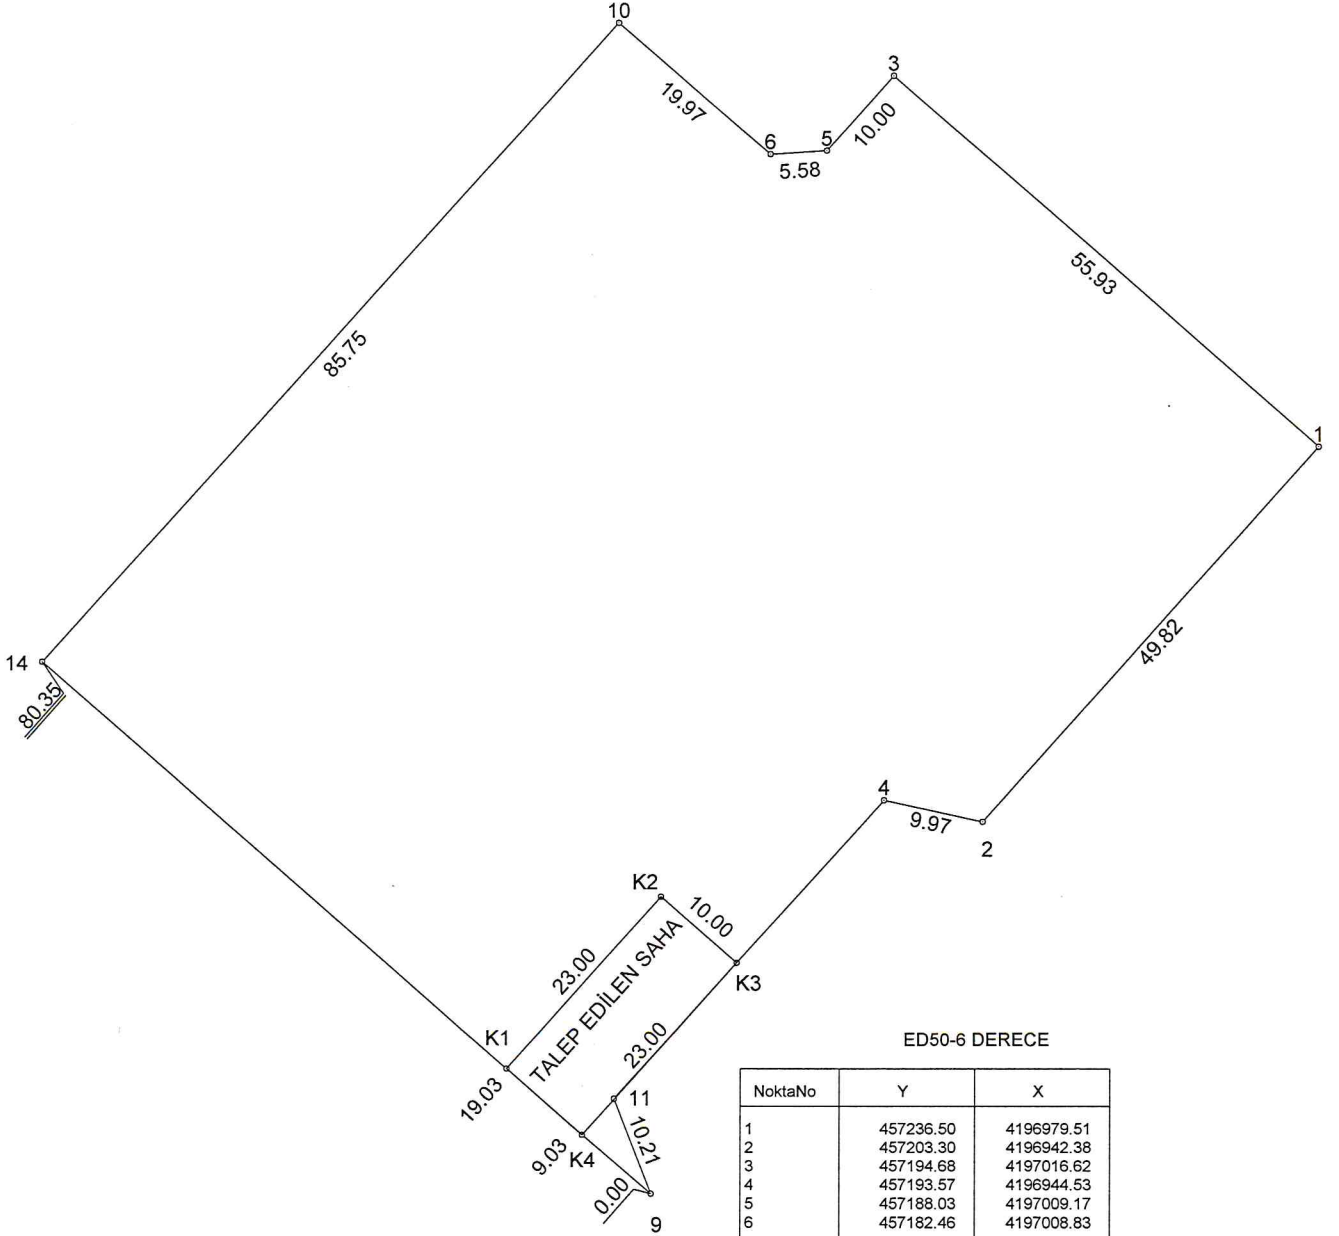

İLİ : KONYA  
İLÇESİ : SELÇUKLU  
MAHALLESİ : DİKİLİTAŞ  
ADA : 13209  
PARSEL : 13

ED50-6 DERECE

NoktaNo	Y	X
1	457236.50	4196979.51
2	457203.30	4196942.38
3	457194.68	4197016.62
4	457193.57	4196944.53
5	457188.03	4197009.17
6	457182.46	4197008.83
9	457170.56	4196905.22
10	457167.51	4197022.05
11	457166.89	4196914.75
14	457110.25	4196958.26
K1	457156.24	4196917.74
K2	457171.53	4196934.91
K3	457179.03	4196928.30
K4	457163.74	4196911.13

Hüseyin ŞAHİN  
Harita Ve Kadastro Müh.  
Oda Sic. No: 1365